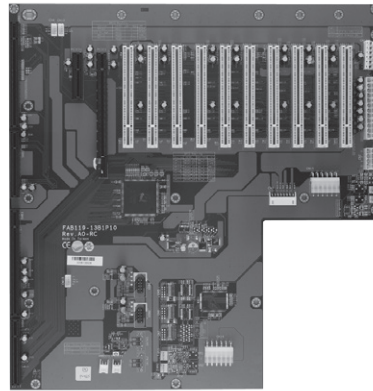

PICMG 1.3 SHB Express Full-size Backplanes

FAB118

- PICMG 1.3 ①
- PCI ⑦
- PCIe x4 ⑤
- PCIe x16 ①

FAB119

- PICMG 1.3 ①
- PCI ⑩
- PCIe x4 ①
- PCIe x16 ①

FAB205

- PICMG 1.3 ①
- PCI ⑤

FAB208

- PICMG 1.3 ①
- PCI ⑥
- PCIe x16 ①

FAB209

- PICMG 1.3 ①
- PCIe x4 ①
- PCIe x16 ①

FAB210

- PICMG 1.3 ①
- PCI ②
- PCIe x1 ②
- PCIe x16 ①