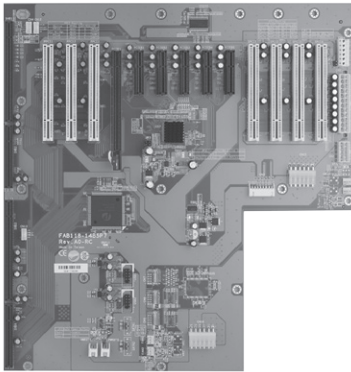

PICMG 1.3 SHB Express Full-size Backplanes

FAB118

- PICMG 1.3 ①
- PCI ⑦
- PCIe x4 ⑤
- PCIe x16 ①

FAB119

- PICMG 1.3 ①
- PCI ⑩
- PCIe x4 ①
- PCIe x16 ①

FAB205

- PICMG 1.3 ①
- PCI ⑤

FAB208

- PICMG 1.3 ①
- PCI ⑥
- PCIe x16 ①

FAB209

- PICMG 1.3 ①
- PCIe x4 ①
- PCIe x16 ①

FAB210

- PICMG 1.3 ①
- PCI ②
- PCIe x1 ②
- PCIe x16 ①