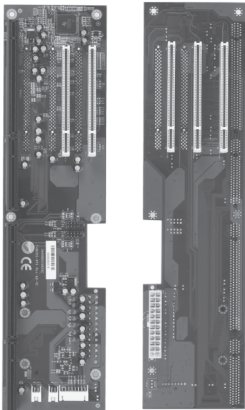

PICMG 1.3 SHB Express Full-size Backplanes

FAB118

- PICMG 1.3 ①
- PCI ⑦
- PCIe x4 ⑤
- PCIe x16 ①

FAB119

- PICMG 1.3 ①
- PCI ⑩
- PCIe x4 ①
- PCIe x16 ①

FAB205

- PICMG 1.3 ①
- PCI ⑤

FAB208

- PICMG 1.3 ①
- PCI ⑥
- PCIe x16 ①

FAB209

- PICMG 1.3 ①
- PCIe x4 ①
- PCIe x16 ①

FAB210

- PICMG 1.3 ①
- PCI ②
- PCIe x1 ②
- PCIe x16 ①