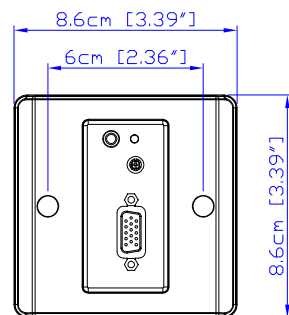

4.44cm [1.75"]

4.28cm [1.69"]

4.28cm [1.68"]

ATEN
VE157R