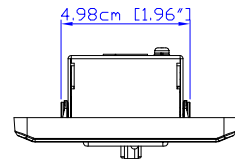

4.44cm [1.75"]

4.28cm [1.69"]

4.28cm [1.68"]

ATEN
VE157R