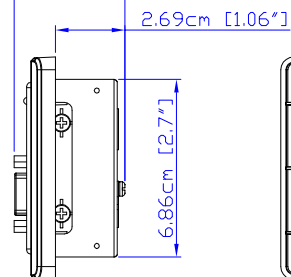

4.44cm [1.75"]

4.28cm [1.69"]

4.28cm [1.68"]

ATEN
VE157R