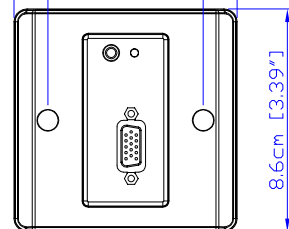

4.44cm [1.75"]

4.28cm [1.69"]

8.6cm [3.39"]

6cm [2.36"]

4.28cm [1.68"]

2.69cm [1.06"]

ATEN
VE157T