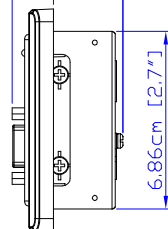

4.44cm [1.75"]

4.28cm [1.69"]

8.6cm [3.39"]

6cm [2.36"]

4.28cm [1.68"]

2.69cm [1.06"]

ATEN
VE157T