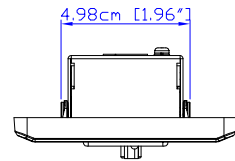

4.44cm [1.75"]

4.28cm [1.69"]

8.6cm [3.39"]

6cm [2.36"]

4.28cm [1.68"]

2.69cm [1.06"]

ATEN
VE157T