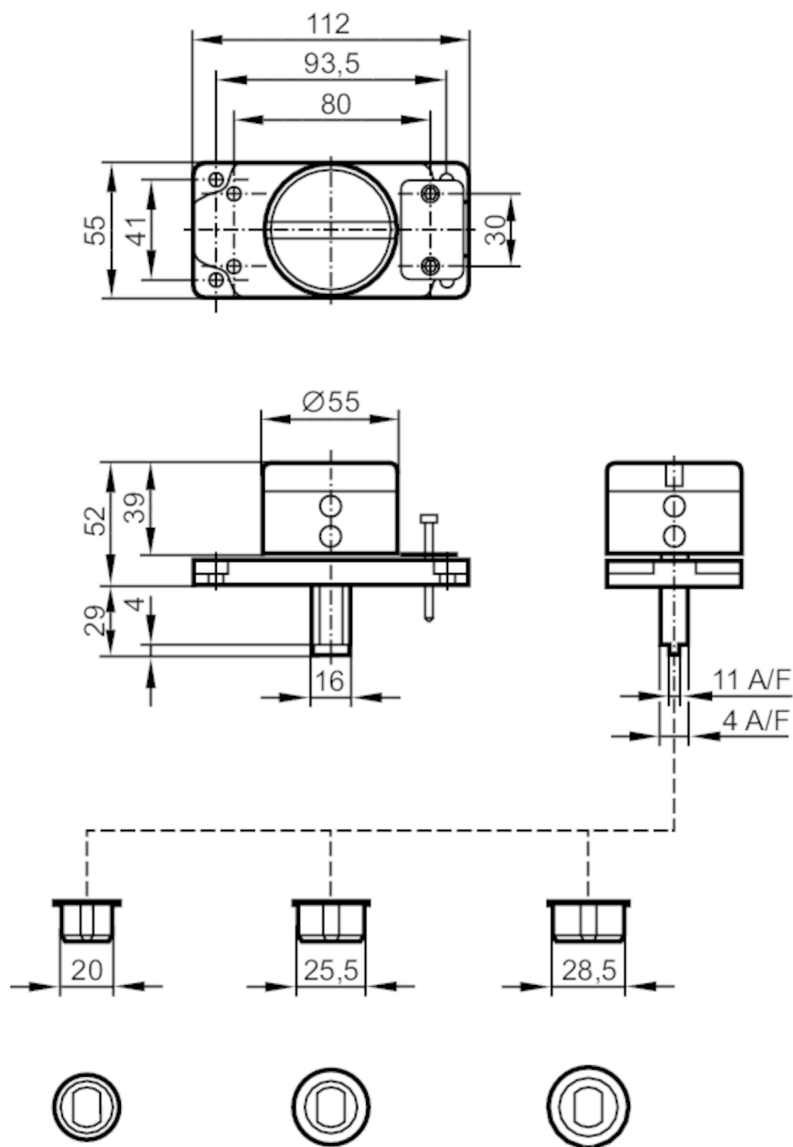

E11243

Монтажный набор для инициатора для вентильных приводов

MOUNTING KIT KEYSTONE

Приложение

Исполнение

для приводов ф. Keystone

Механические данные

Вес

[g]

200,5

Примечания

Упаковочная величина

1 шт.