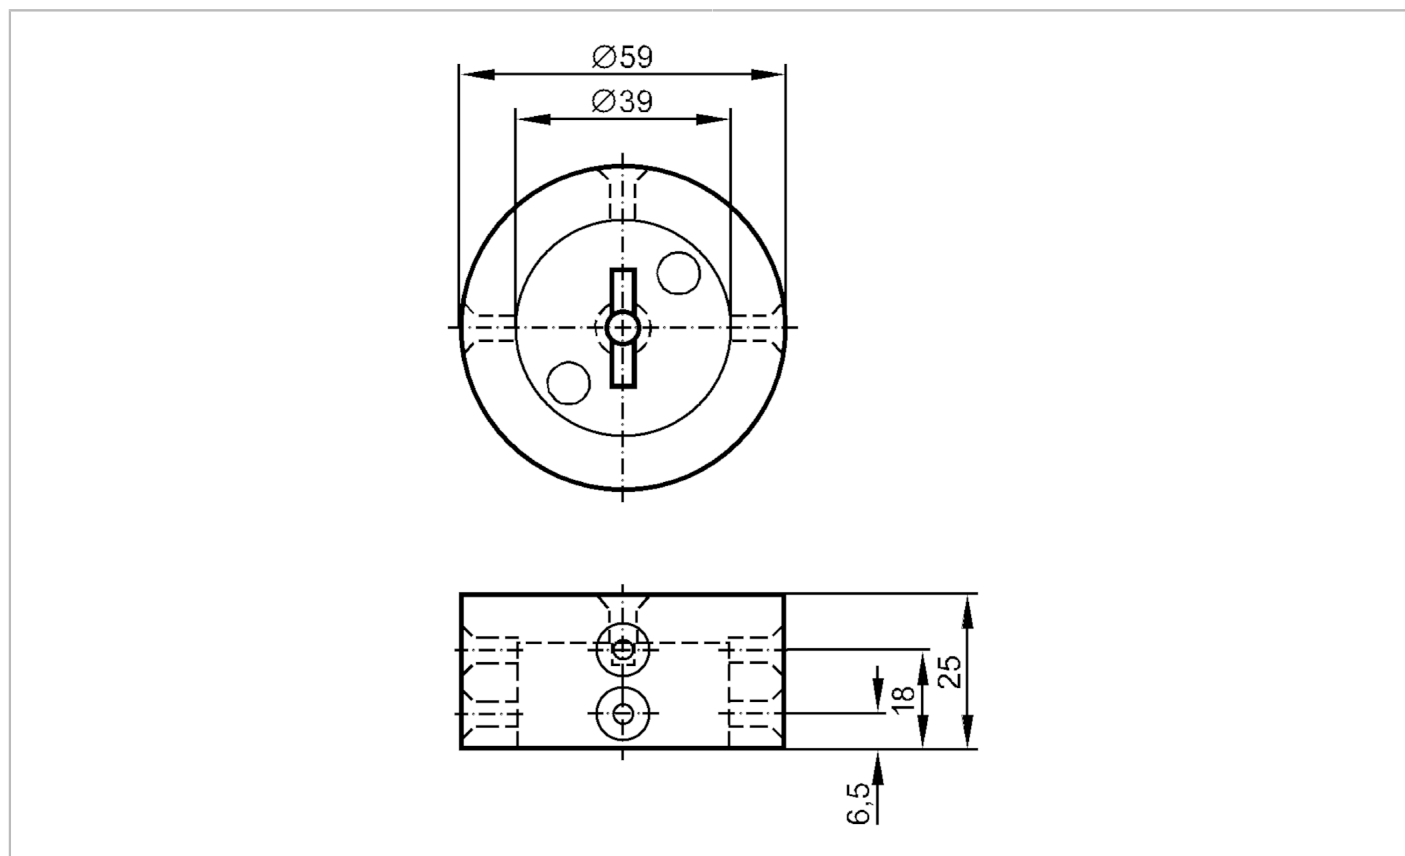

E11278

Насадки для вентильных приводов

MOUNTING KIT IND/NELLES 1

Приложение	
Исполнение	для привода Neles Тип В1СU 6/20Е
Механические данные	
Вес [g]	70,1
Диаметр инициатора [mm]	59
Цвет корпуса	черный
Количество возможных положений маркера	6
Материал	инициатор для индуктивных датчиков: POM
Примечания	
Упаковочная величина	1 шт.