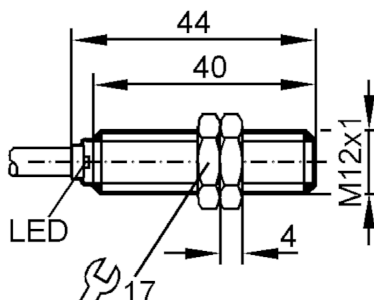

IF5955

Индуктивный датчик

IFB3002-BPKG/V2A/10-55V/3M/BN

Характеристики

Электрическое исполнение	PNP
Функция выходного сигнала	NO
Диапазон срабатывания [mm]	2
Корпус	Резьбовой корпус
Размеры [mm]	M12 x 1

Приложение

Выходы		
Электрическое исполнение	PNP	
Функция выходного сигнала	NO	
Макс. падение напряжения коммутационного выхода DC [V]	2,5	
Постоянный ток нагрузки коммутационного выхода DC [mA]	125; (150 (...50 °C))	
Кратковременный ток нагрузки коммутационного выхода [mA]	150	
Частота переключения DC [Hz]	1000	
Защита от короткого замыкания	да	
Тип защиты от короткого замыкания	тактовый	
Защита от перегрузок по току	да	
Диапазон контроля		
Диапазон срабатывания [mm]	2	
Реальное расстояние срабатывания Sr [mm]	2 ± 10 %	
Рабочее расстояние срабатывания [mm]	0...1,6	
Точность/ погрешность		
Поправочный коэффициент	сталь: 1 / нерж.сталь: 0,7 / латунь: 0,5 / алюминий: 0,4 / медь: 0,3	
Гистерезис [% от Sr]	3...15	
Смещение точки переключения [% от Sr]	-10...10	
Условия эксплуатации		
Температура окружающей среды [°C]	-25...80	
Степень защиты	IP 67	
Испытания / одобрения		
ЭМС	EN 60947-5-2	
	EN 55011	
MTTF [годы]	2418	
Механические данные	класс B	
	Вес [g]	113,8
	Корпус	Резьбовой корпус
	Монтаж	установка заподлицо
	Размеры [mm]	M12 x 1
	Обозначение резьбы	M12 x 1
	Материал	корпус: нерж. сталь (1.4305/303); активная поверхность: PBT (полибутилентерефталат); крышка: TPE

Примечания

Упаковочная величина	1 шт.
----------------------	-------

электрическое подключение

Кабель: 3 м, PUR (полиуретан), Без галогена; 3 x 0,34 mm²

Соединение

	Цвета жил
BK	черный
BN	коричневый
BU	синий