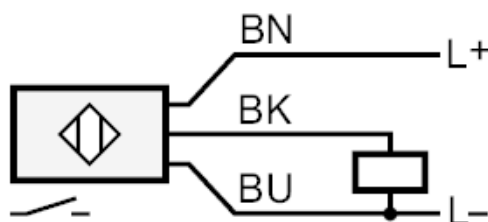

IF5955

Индуктивный датчик

IFB3002-BPKG/V2A/10-55V/3M/BN

Дисплеи / Элементы управления

Дисплей	Состояние выхода	1 x светодиод, жёлтый
---------	------------------	-----------------------

Принадлежности

Комплект поставки	крепежные гайки: 2
-------------------	--------------------

Примечания

Упаковочная величина	1 шт.
----------------------	-------

электрическое подключение

Кабель: 3 м, PUR (полиуретан), Без галогена; 3 x 0,34 mm²

Соединение

	Цвета жил
BK	черный
BN	коричневый
BU	синий