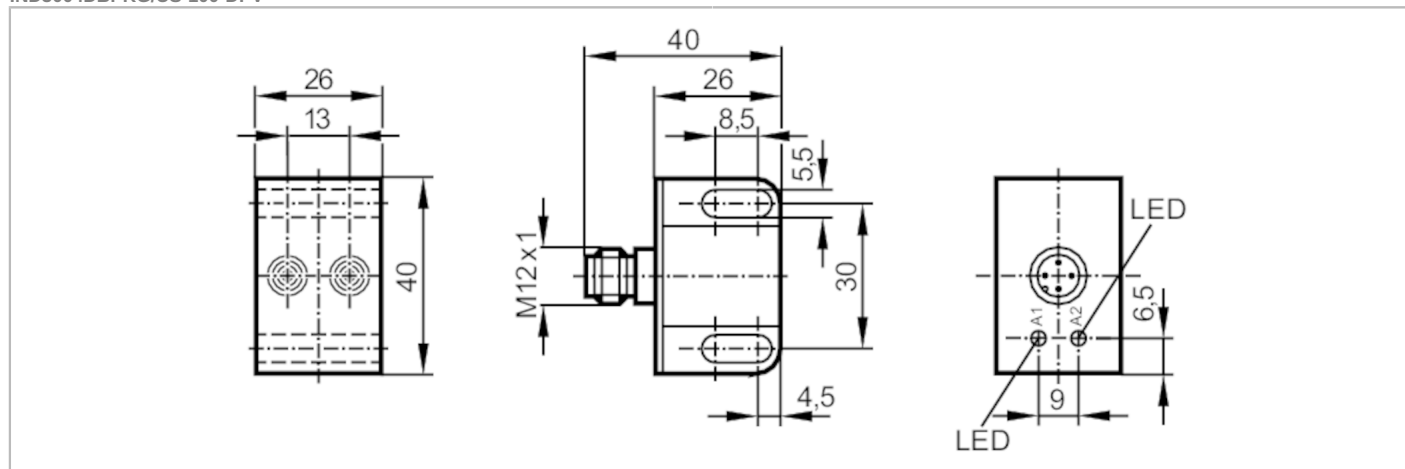

IN5225

Сдвоенный индуктивный датчик для вентиляльных приводов

IND3004DBPKG/US-100-DPV

Характеристики

Электрическое исполнение	PNP
Функция выходного сигнала	2 x норм. открытых комм. выхода
Диапазон срабатывания [mm]	4
Корпус	Прямоугольный
Размеры [mm]	40 x 26 x 26