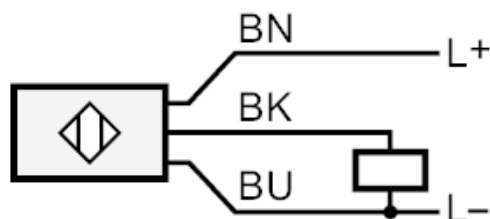

## Соединение

Цвета жил :

BK =            черный  
BN =            коричневый  
BU =            синий