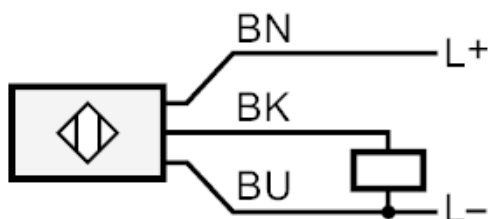

## Соединение

Цвета жил :

BK =            черный  
BN =            коричневый  
BU =            синий