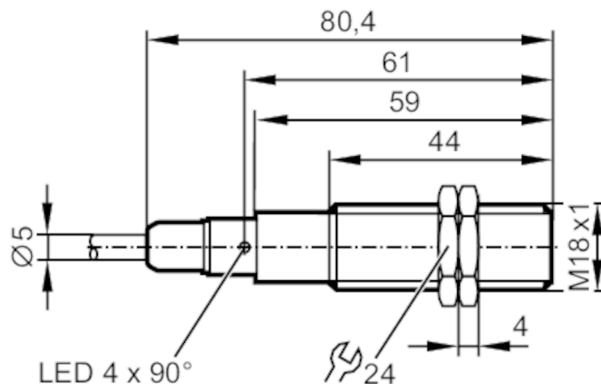

OGH308

Датчик диффузного отражения с функцией подавления заднего фона

OGH-HPKG/6M

Характеристики

Тип света	красный свет
Корпус	Резьбовой корпус

Приложение

Особенности	Подавление заднего фона
Функциональный принцип	Датчик диффузного отражения

Электронные данные

Рабочее напряжение [V]	10...36 DC
Потребление тока [mA]	25
Класс защиты	II
Защита от переплюсовки	да
Тип света	красный свет

Выходы

Электрическое исполнение	PNP
Функция выходного сигнала	Режим срабатывания на свет
Макс. падение напряжения коммутационного выхода DC [V]	2,5
Постоянный ток нагрузки коммутационного выхода DC [mA]	150; (200 (...60 °C))
Частота переключения DC [Hz]	1000
Защита от короткого замыкания	да
Тип защиты от короткого замыкания	тактовый
Защита от перегрузок по току	да