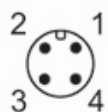

Кабель: 0,15 м, PVC

Разъем: 1 x M12

Соединение