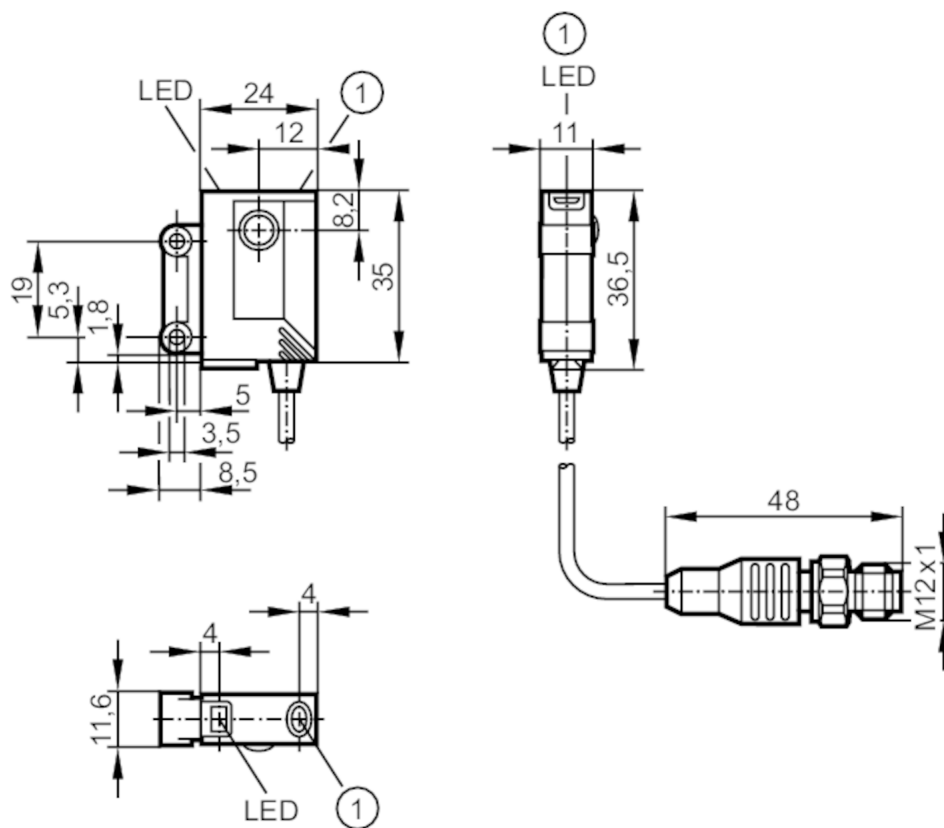

Рефлекторный датчик для обнаружения прозрачных объектов

OJPGFPKG/FO/0,15M/US

1 Кнопка для программирования

Характеристики

Тип света	красный свет
Корпус	Прямоугольный

Приложение

Особенности	поляризационный фильтр
Функциональный принцип	Рефлекторный датчик

Электронные данные

Рабочее напряжение [V]	10...30 DC
Потребление тока [mA]	< 22
Класс защиты	III
Защита от переплюсовки	да
Тип света	красный свет
Длина волны [Nm]	660

Рефлекторный датчик для обнаружения прозрачных объектов

Кабель: 0,15 м, PVC

Разъем: 1 x M12

Соединение