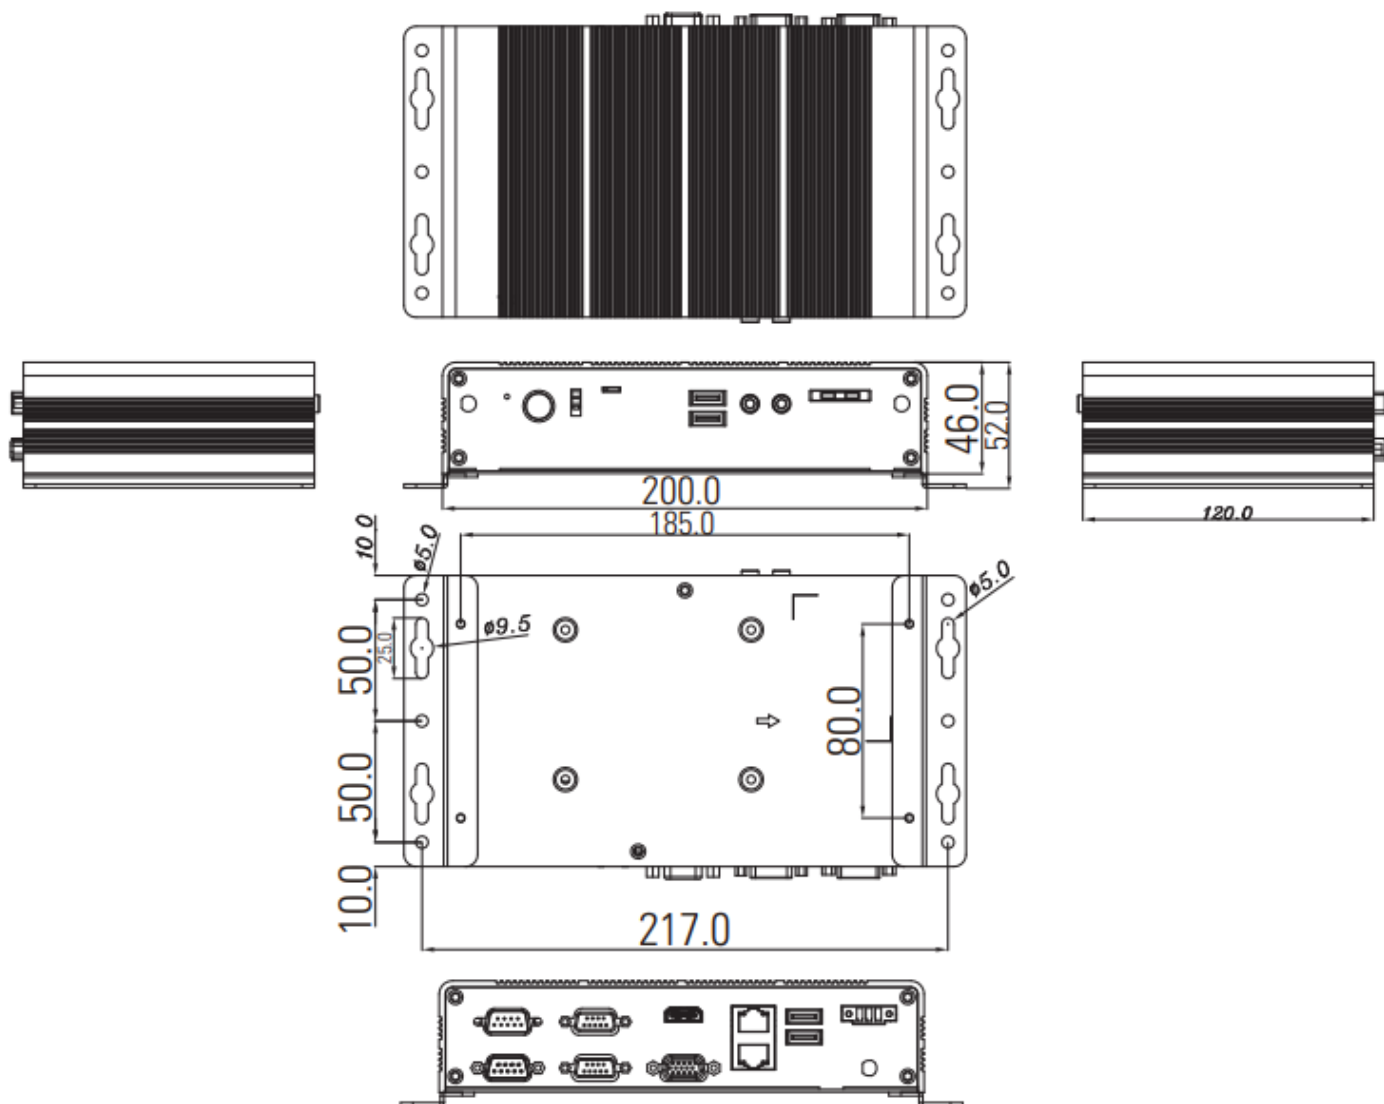

### Габариты

**Ширина:** 200 мм  
**Высота:** 46 мм  
**Глубина:** 120 мм

## Внешний вид

## Размеры и габариты