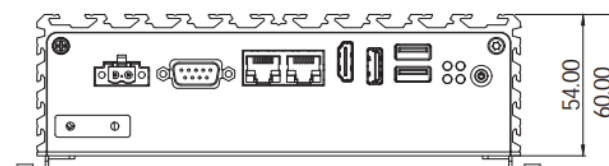

Комплектация

Кабель питания 220В – 1 шт.

Паспорт изделия - 1 шт.

Гарантийный талон - 1 шт.