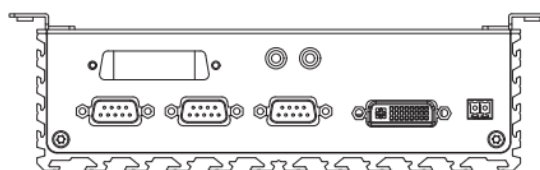

Комплектация

Кабель питания 220В – 1 шт.

Паспорт изделия - 1 шт.

Гарантийный талон - 1 шт.