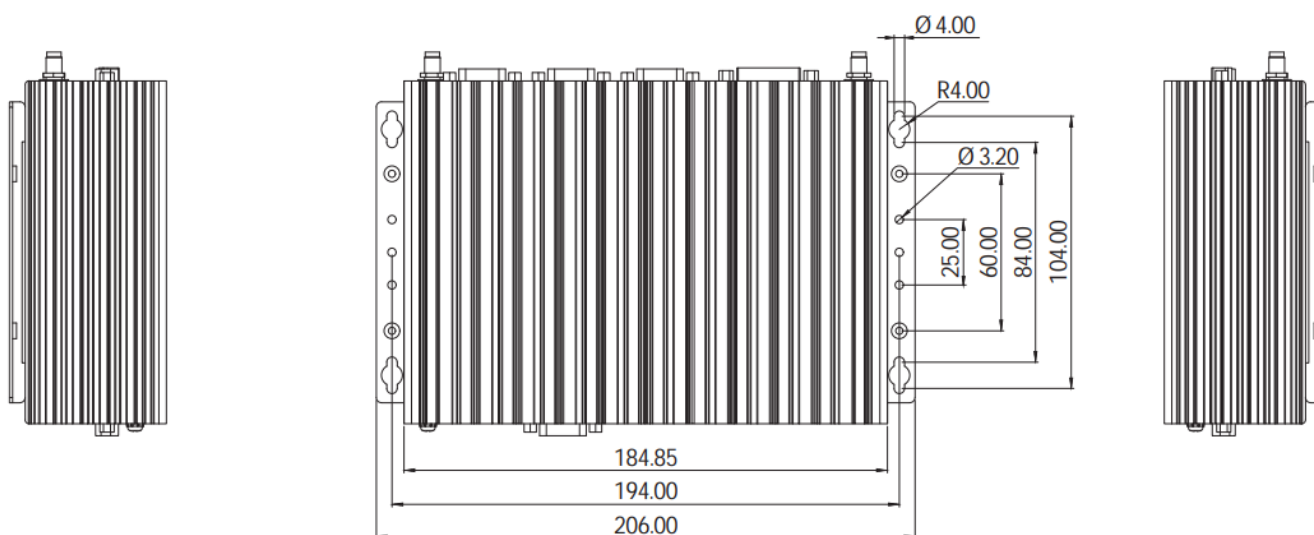

Комплектация

Кабель питания 220В – 1 шт.

Паспорт изделия - 1 шт.

Гарантийный талон - 1 шт.