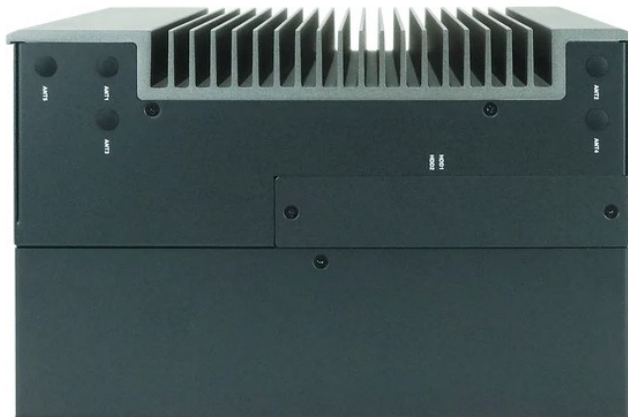

Внешний вид