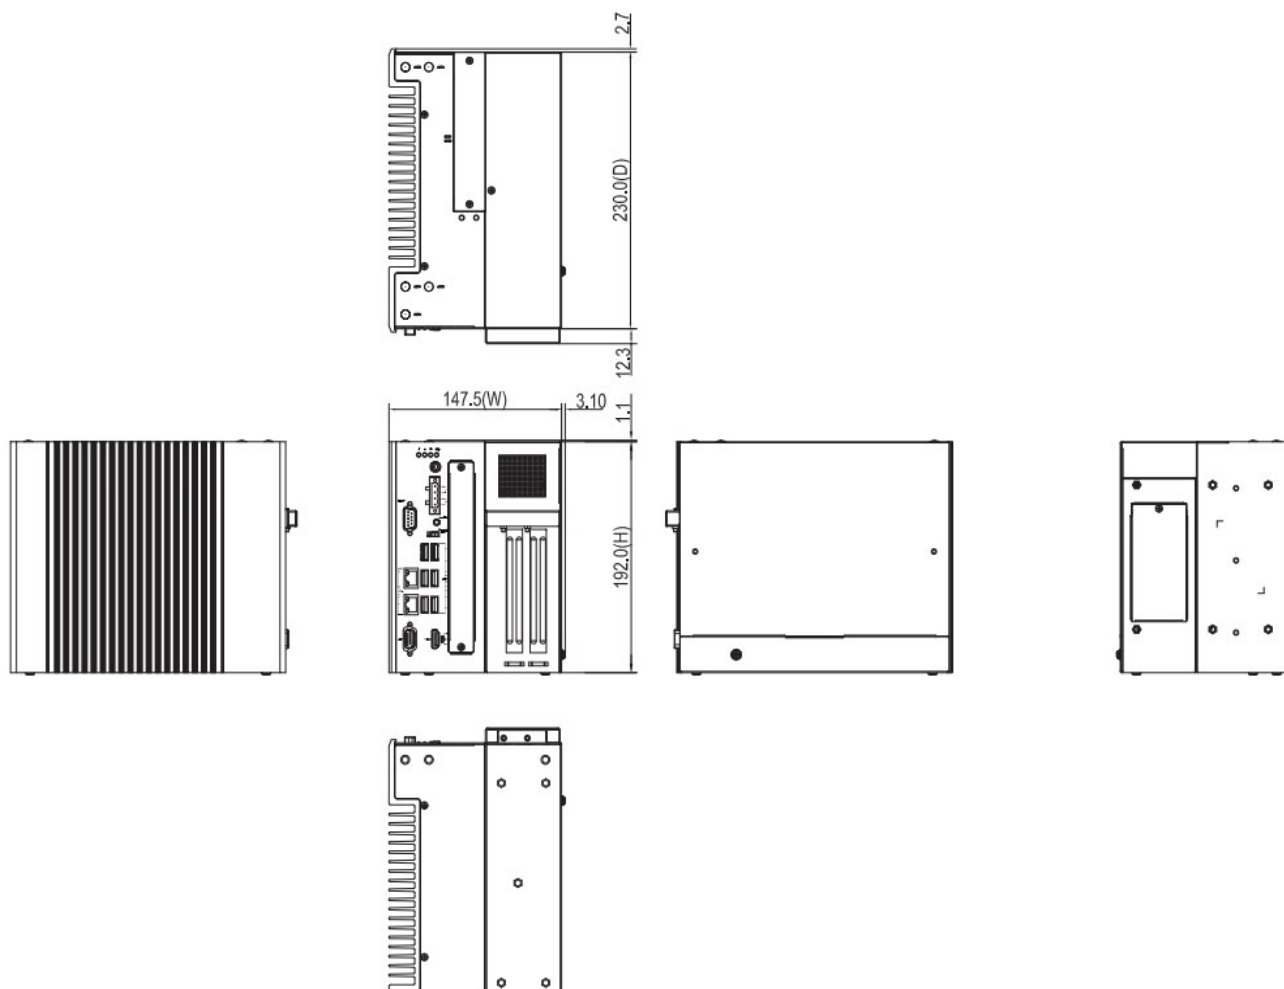

Размеры и габариты

Комплектация

- Паспорт изделия - 1 шт.
- Гарантийный талон – 1 шт.
- Блок питания - 1 шт.