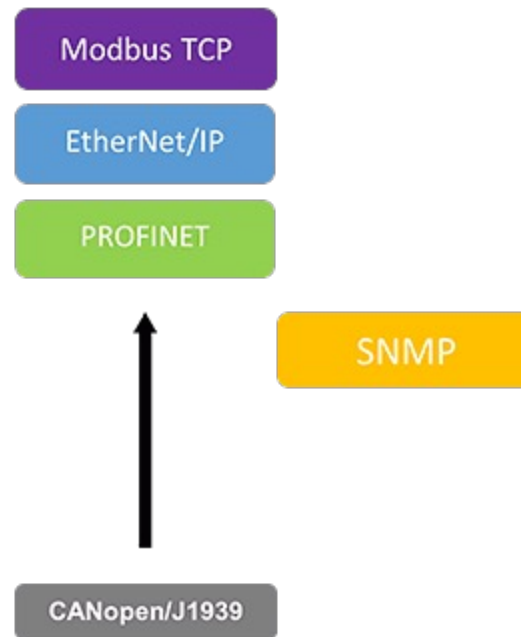

Mgate 5119

OnCell G4302

OnCell G4302 Series x MX-ROS

Программная платформа безопасности нового поколения

Функции безопасности MX-ROS

Безопасность	Управление	Надежность
Firewall	MXsecurity централизованное управление безопасностью	WAN Резервирование
NAT	MXview ONE локальное управление устройствами	Технология GuaranLink
VPN	MRC Quick Link удаленный доступ (планируется в 2024)	Резервирование уровня L3 (VRRP)

OnCell G4302

MGate 5121/5122/5123

MGate 5121/5122/5123

Возобновляемые источники энергии
(на примере шлюза серии MGate 5123
с поддержкой протокола PROFINET)

AIG-101

AG-101

AWK-3252A Серия

Industrial EMS/EMI
EN 61000-6-2/
EN 61000-6-4

IP30

Turbo Roaming
Seamless Wireless Connector

Ex
C1D2

E1

IEC62443-4-2

WiFi
CERTIFIED Wi-Fi certified Q2, 2023

Dimensions: 130 x 100 x 45 mm

Надёжность