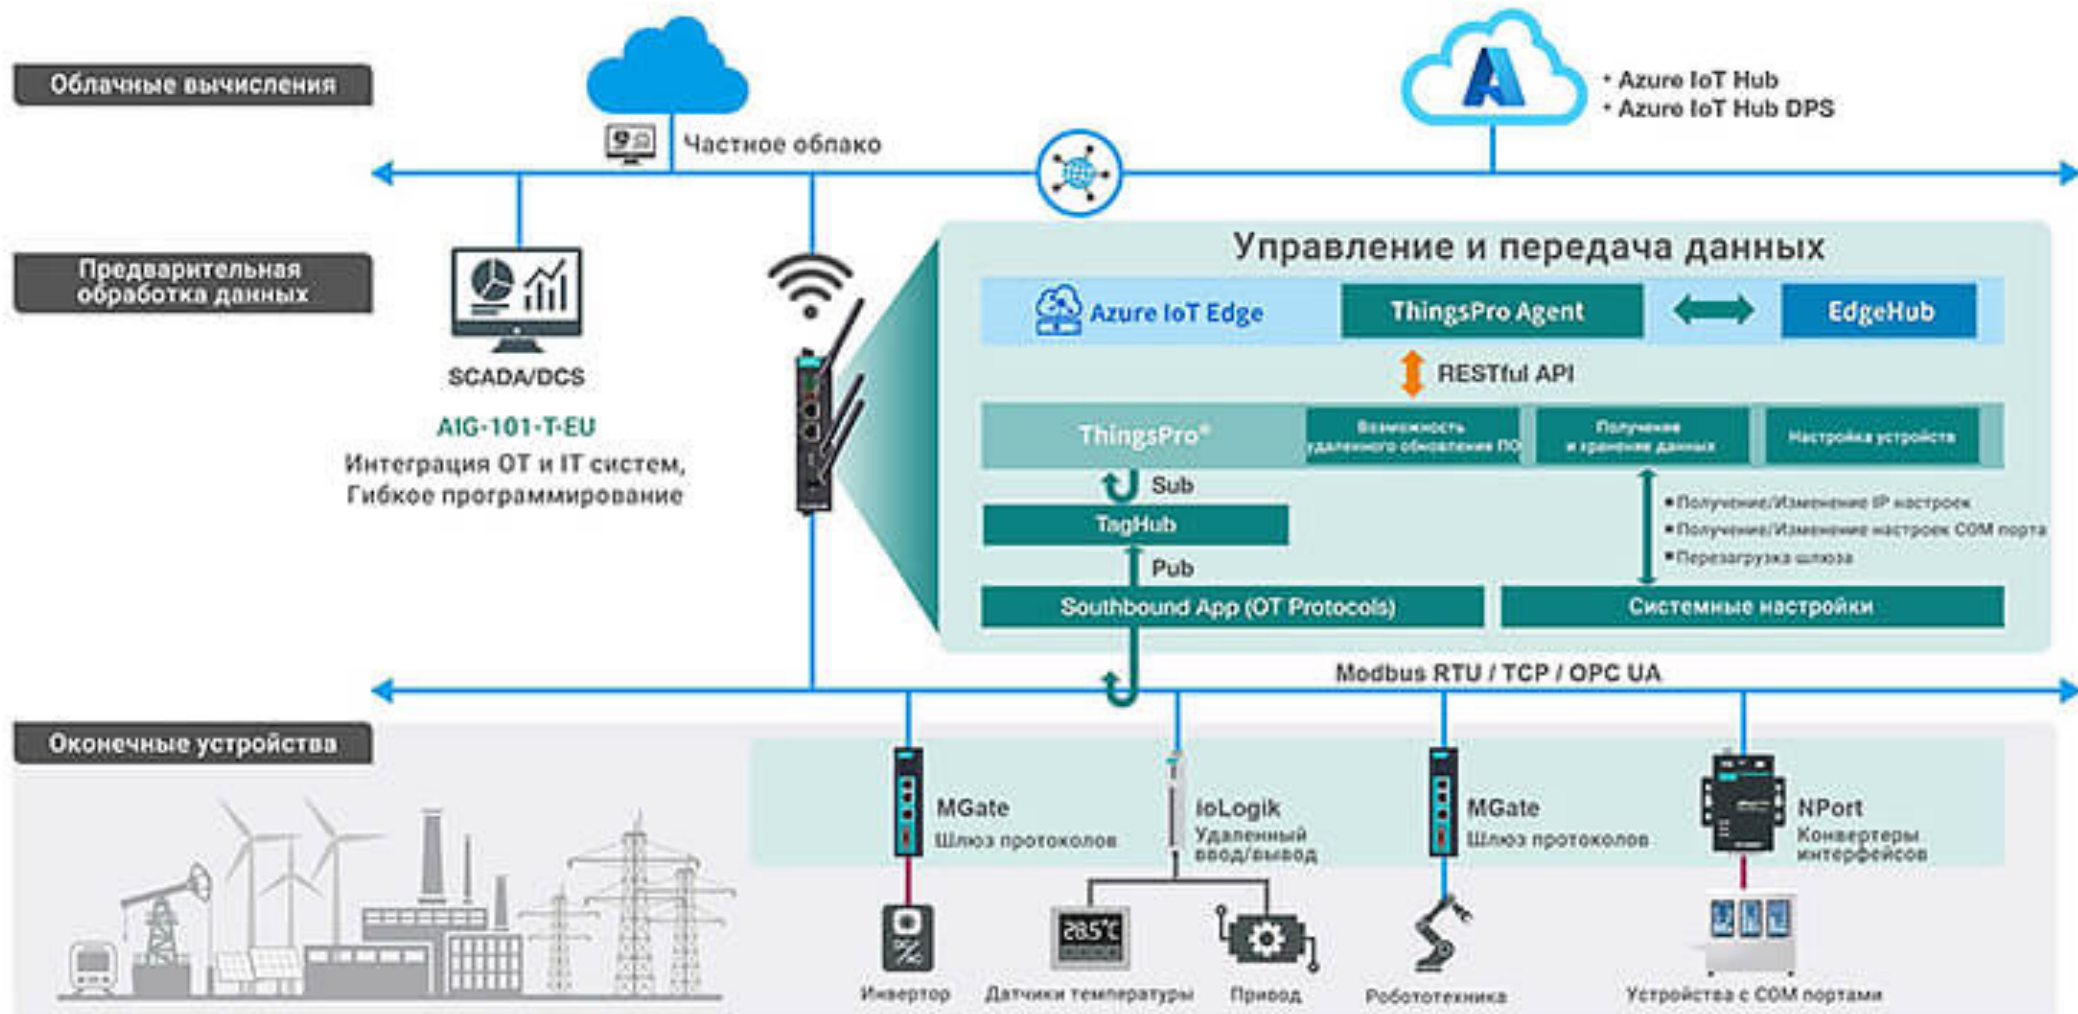

Mgate 5119

OnCell G4302

OnCell G4302 Series x MX-ROS

Программная платформа безопасности нового поколения

Функции безопасности MX-ROS

Безопасность	Управление	Надежность
Firewall	MXsecurity централизованное управление безопасностью	WAN Резервирование
NAT	MXview ONE локальное управление устройствами	Технология GuaranLink
VPN	MRC Quick Link удаленный доступ (планируется в 2024)	Резервирование уровня L3 (VRRP)

OnCell G4302

MGate 5121/5122/5123

MGate 5121/5122/5123

Возобновляемые источники энергии
(на примере шлюза серии MGate 5123
с поддержкой протокола PROFINET)

AIG-101

AG-101

AWK-3252A Серия

Industrial EMS/EMI
EN 61000-6-2/
EN 61000-6-4

IP30

Turbo Roaming
Seamless Wireless Connector

Ex
C1D2

E1

IEC62443-4-2

WiFi
CERTIFIED Wi-Fi certified Q2, 2023

Dimensions: 130 x 100 x 45 mm

Надёжность

- **Built-in band pass filter** for stable wireless connection
- Antenna isolation
- **Turbo Roaming**
- Latest **WPA3 encryption**
- **Dual image** backup

Простота использования

- Configurable **universal model**
- **NAT** for easy machine integration
- Full function CLI
- Flexible Installation options