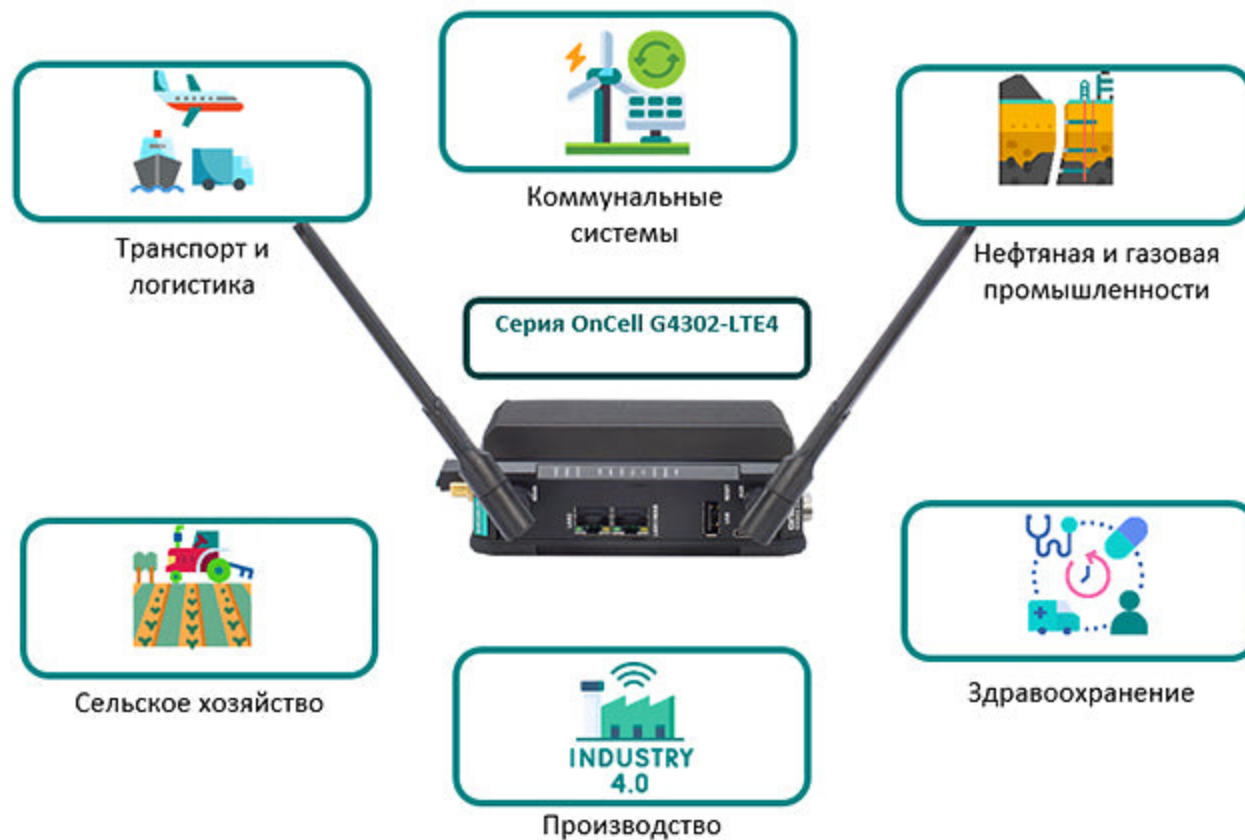

Mgate 5119

OnCell G4302

OnCell G4302 Series x MX-ROS

Программная платформа безопасности нового поколения

Функции безопасности MX-ROS

Безопасность	Управление	Надежность
Firewall	MXsecurity централизованное управление безопасностью	WAN Резервирование
NAT	MXview ONE локальное управление устройствами	Технология GuaranLink
VPN	MRC Quick Link удаленный доступ (планируется в 2024)	Резервирование уровня L3 (VRRP)

OnCell G4302

MGate 5121/5122/5123

MGate 5121/5122/5123

Возобновляемые источники энергии
(на примере шлюза серии MGate 5123
с поддержкой протокола PROFINET)

AIG-101

AG-101

AWK-3252A Серия

Industrial EMS/EMI
EN 61000-6-2/
EN 61000-6-4

IP30

Turbo Roaming
Seamless Wireless Connector

Ex
C1D2

E1

IEC62443-4-2

WiFi
CERTIFIED Wi-Fi certified Q2, 2023

Dimensions: 130 x 100 x 45 mm

Надёжность