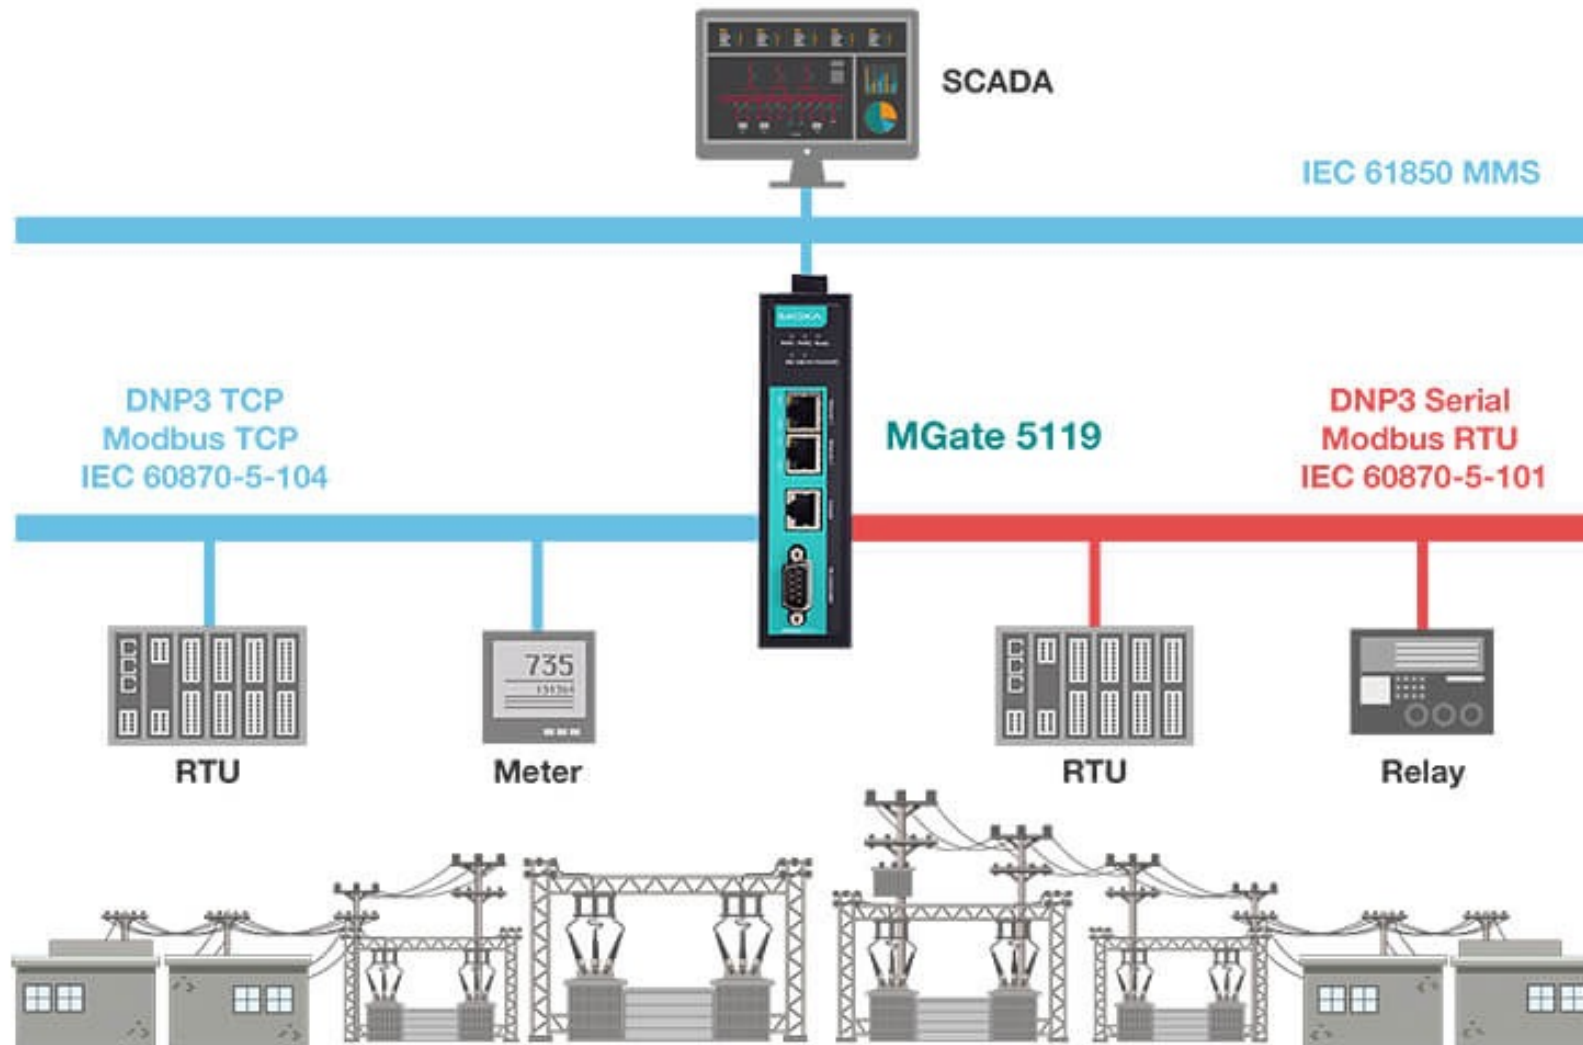

Mgate 5119

OnCell G4302

OnCell G4302 Series x MX-ROS

Программная платформа безопасности нового поколения

Функции безопасности MX-ROS

Безопасность	Управление	Надежность
Firewall	MXsecurity централизованное управление безопасностью	WAN Резервирование
NAT	MXview ONE локальное управление устройствами	Технология GuaranLink
VPN	MRC Quick Link удаленный доступ (планируется в 2024)	Резервирование уровня L3 (VRRP)

OnCell G4302

MGate 5121/5122/5123

MGate 5121/5122/5123

Возобновляемые источники энергии
(на примере шлюза серии MGate 5123
с поддержкой протокола PROFINET)

AIG-101

AG-101

AWK-3252A Серия

Industrial EMS/EMI
EN 61000-6-2/
EN 61000-6-4

IP30

Turbo Roaming
Seamless Wireless Connector

Ex
C1D2

E1

IEC62443-4-2

WiFi
CERTIFIED Wi-Fi certified Q2, 2023

Dimensions: 130 x 100 x 45 mm

Надёжность

- **Built-in band pass filter** for stable wireless connection
- Antenna isolation
- **Turbo Roaming**
- Latest **WPA3 encryption**
- **Dual image** backup

Простота использования

- Configurable **universal model**
- **NAT** for easy machine integration
- Full function CLI
- Flexible Installation options