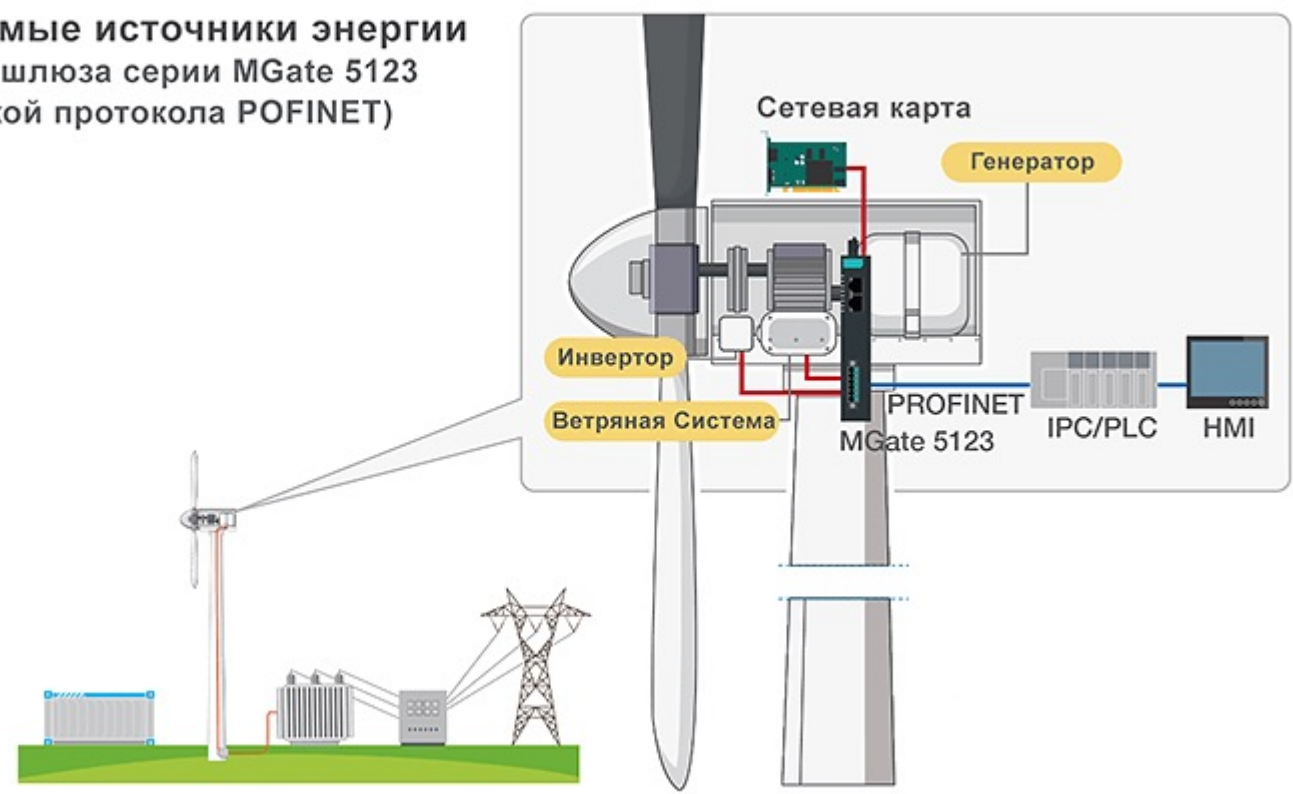

Mgate 5119

OnCell G4302

OnCell G4302 Series x MX-ROS

Программная платформа безопасности нового поколения

Функции безопасности MX-ROS

Безопасность	Управление	Надежность
Firewall	MXsecurity централизованное управление безопасностью	WAN Резервирование
NAT	MXview ONE локальное управление устройствами	Технология GuaranLink
VPN	MRC Quick Link удаленный доступ (планируется в 2024)	Резервирование уровня L3 (VRRP)

OnCell G4302

MGate 5121/5122/5123

MGate 5121/5122/5123

Возобновляемые источники энергии
(на примере шлюза серии MGate 5123
с поддержкой протокола PROFINET)

AIG-101

AG-101

AWK-3252A Серия

Industrial EMS/EMI
EN 61000-6-2/
EN 61000-6-4

IP30

Turbo Roaming
Seamless Wireless Connector

Ex
C1D2

E1

IEC62443-4-2

WiFi
CERTIFIED Wi-Fi certified Q2, 2023

Dimensions: 130 x 100 x 45 mm

Надёжность