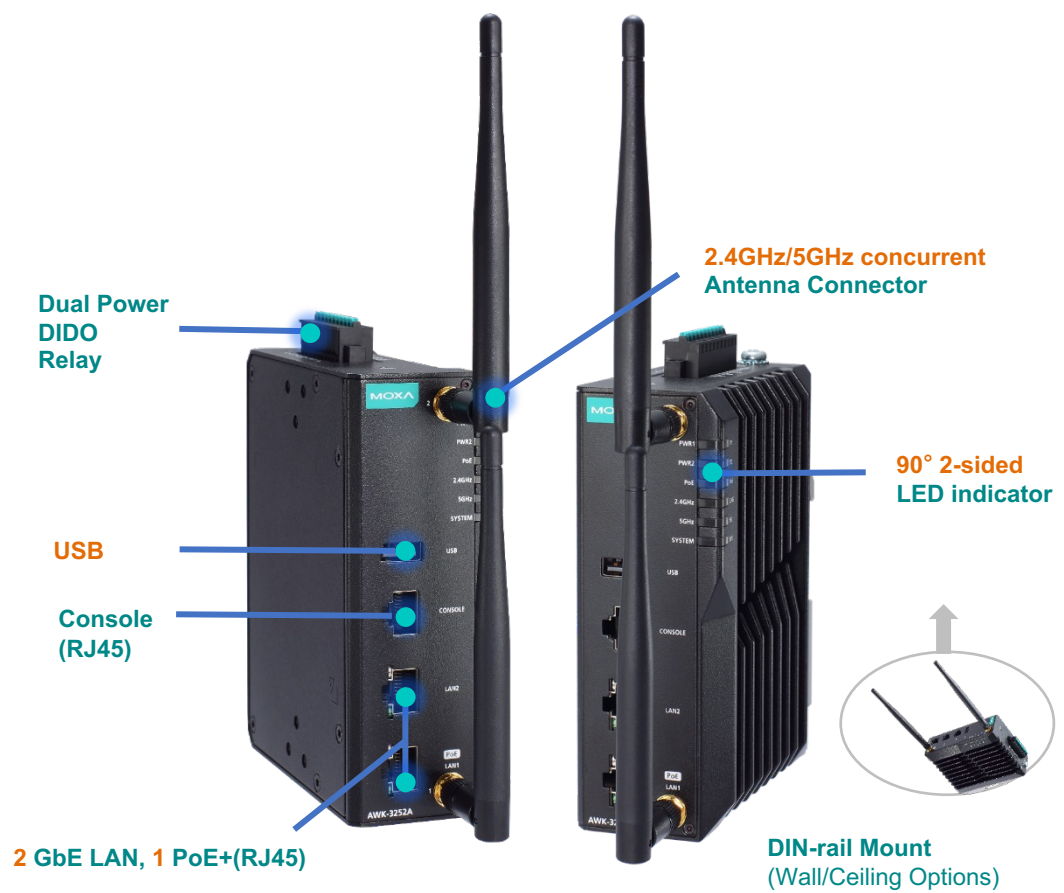

Mgate 5119

OnCell G4302

OnCell G4302 Series x MX-ROS

Программная платформа безопасности нового поколения

Функции безопасности MX-ROS

Безопасность	Управление	Надежность
Firewall	MXsecurity централизованное управление безопасностью	WAN Резервирование
NAT	MXview ONE локальное управление устройствами	Технология GuaranLink
VPN	MRC Quick Link удаленный доступ (планируется в 2024)	Резервирование уровня L3 (VRRP)

OnCell G4302

MGate 5121/5122/5123

MGate 5121/5122/5123

Возобновляемые источники энергии
(на примере шлюза серии MGate 5123
с поддержкой протокола PROFINET)

AIG-101

AG-101

AWK-3252A Серия

Industrial EMS/EMI
EN 61000-6-2/
EN 61000-6-4

IP30

Turbo Roaming
Seamless Wireless Connector

Ex
C1D2

E1

IEC62443-4-2

WiFi
CERTIFIED Wi-Fi certified Q2, 2023

Dimensions: 130 x 100 x 45 mm

Надёжность

- **Built-in band pass filter** for stable wireless connection
- Antenna isolation
- **Turbo Roaming**
- Latest **WPA3 encryption**
- **Dual image** backup

Простота использования

- Configurable **universal model**
- **NAT** for easy machine integration
- Full function CLI
- Flexible Installation options