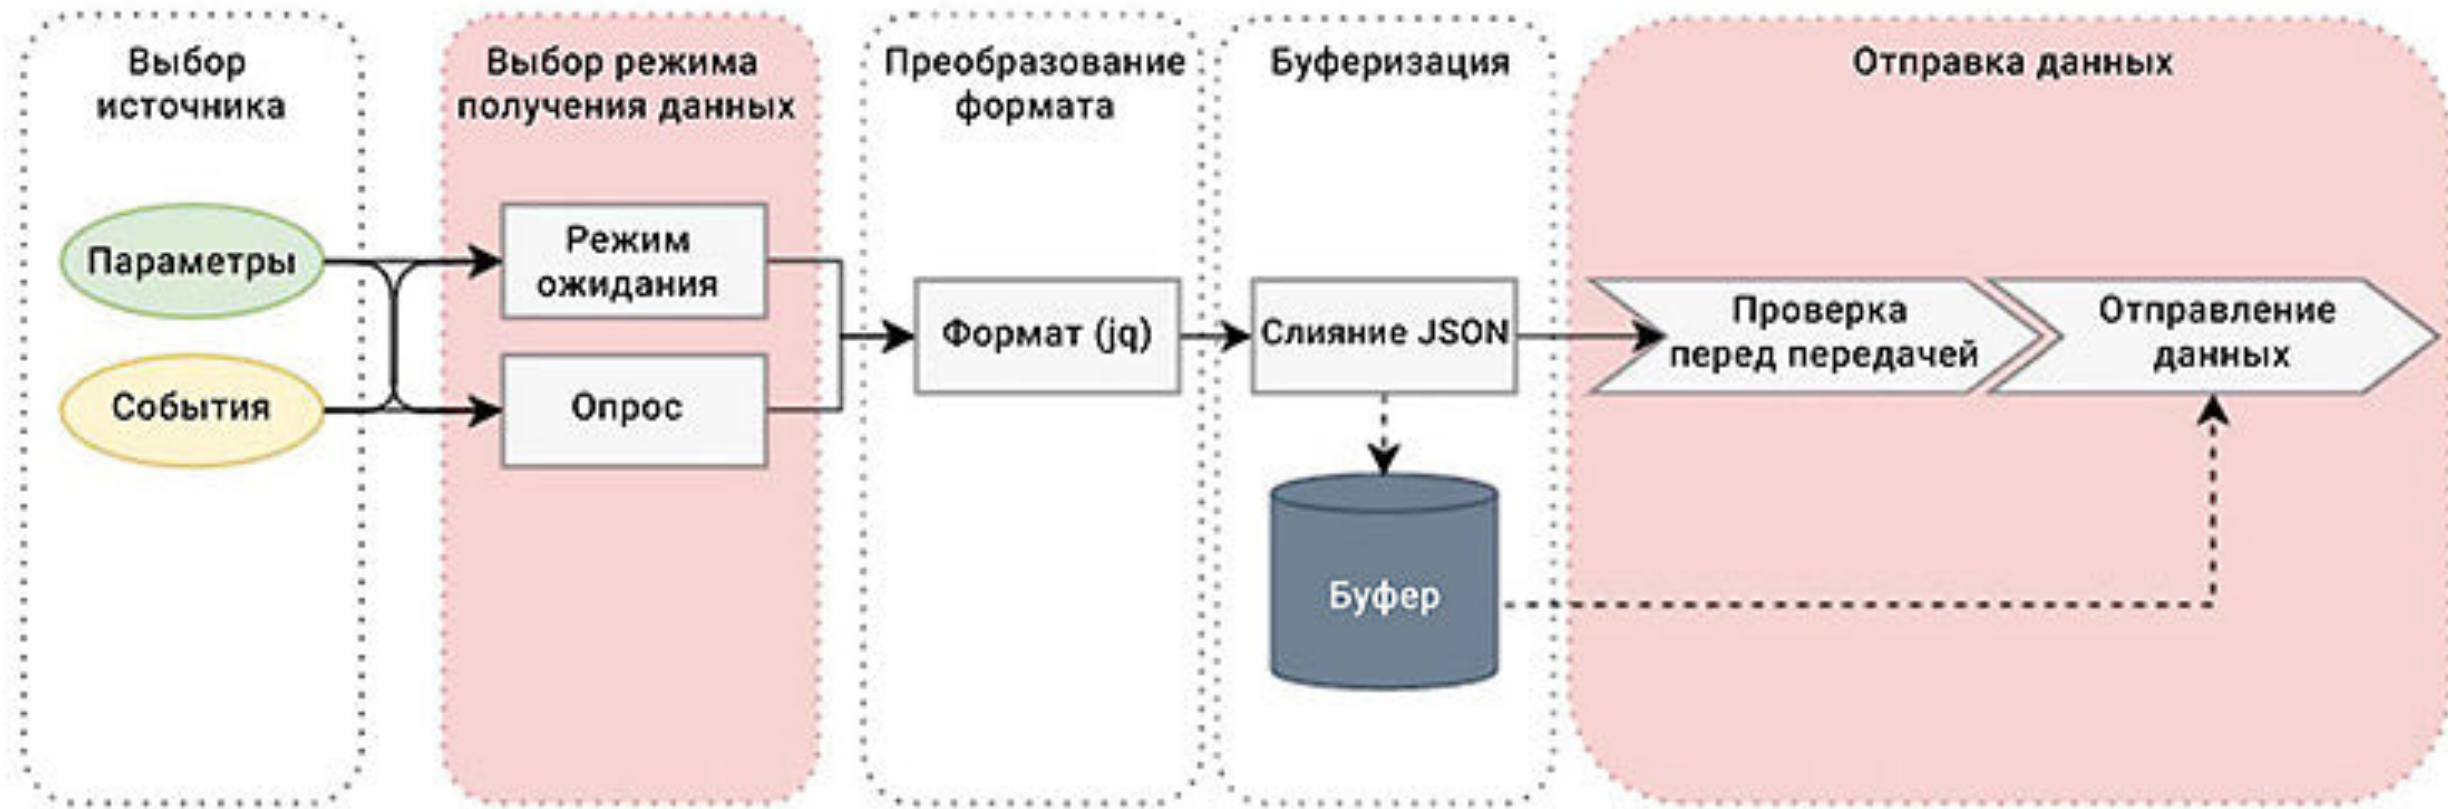

Mgate 5119

OnCell G4302

OnCell G4302 Series x MX-ROS

Программная платформа безопасности нового поколения

Функции безопасности MX-ROS

Безопасность	Управление	Надежность
Firewall	MXsecurity централизованное управление безопасностью	WAN Резервирование
NAT	MXview ONE локальное управление устройствами	Технология GuaranLink
VPN	MRC Quick Link удаленный доступ (планируется в 2024)	Резервирование уровня L3 (VRRP)

OnCell G4302

MGate 5121/5122/5123

MGate 5121/5122/5123

Возобновляемые источники энергии
(на примере шлюза серии MGate 5123
с поддержкой протокола PROFINET)

AIG-101

AG-101

AWK-3252A Серия

Industrial EMS/EMI
EN 61000-6-2/
EN 61000-6-4

IP30

Turbo Roaming
Seamless Wireless Connector

Ex
C1D2

E1

IEC62443-4-2

WiFi
CERTIFIED Wi-Fi certified Q2, 2023

Dimensions: 130 x 100 x 45 mm

Надёжность